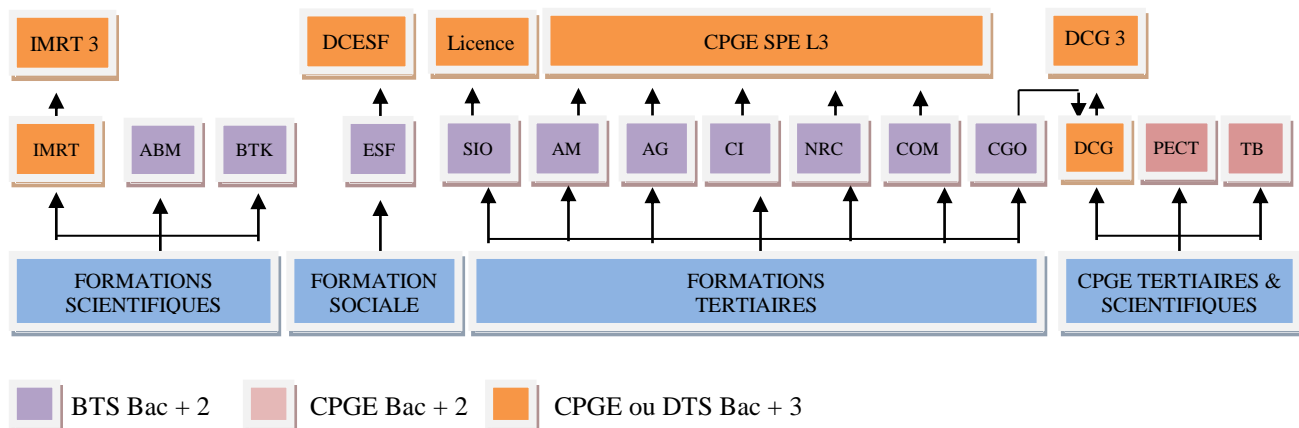

Organigramme des formations post baccalauréat offertes au lycée

Département sciences de laboratoire

BTS A B M	Analyses de B iologie M édicale
BTS B T K	B io T echnologies
DTS IMRT	I magerie M édicale et R adiologie T hérapeutique (diplôme en 3 ans - grade licence)
BTS E S F	E conomie S ociale et F amiliale
DCES F	D iplôme de C onseiller en E conomie S ociale et F amiliale (1 an Post-BTS)
PTB	C lasse P réparatoire aux G randes E coles véto et agro (élèves issus des séries technologiques de laboratoire)
FCIL	P réparation aux concours scientifiques et para-médicaux en 1 an pour les élèves issus d'un bac ST2S.

Les parcours possibles à La Martinière Duchère

ENSEIGNEMENT SUPÉRIEUR * Sections du lycée : voir page précédente

Faculté , C.P.G.E., IUT, BTS

(éventuellement autre cursus d'Enseignement Supérieur)

BAC GÉNÉRAL ES-L-S

Terminale Générale

- ES
- L
- S (Sciences de la vie et de la terre)
- S (Sciences de l'ingénieur)

Première Générale

- ES
- L
- S (SVT ou SI)

BAC TECHNOLOGIQUE ST2S-STL-STMG

Terminale Technologique

- ST2S
- STL (Biotechnologies)
- STMG (Gestion finance – Mercatique – Ressources humaines et communication – Systèmes d'information et de gestion)